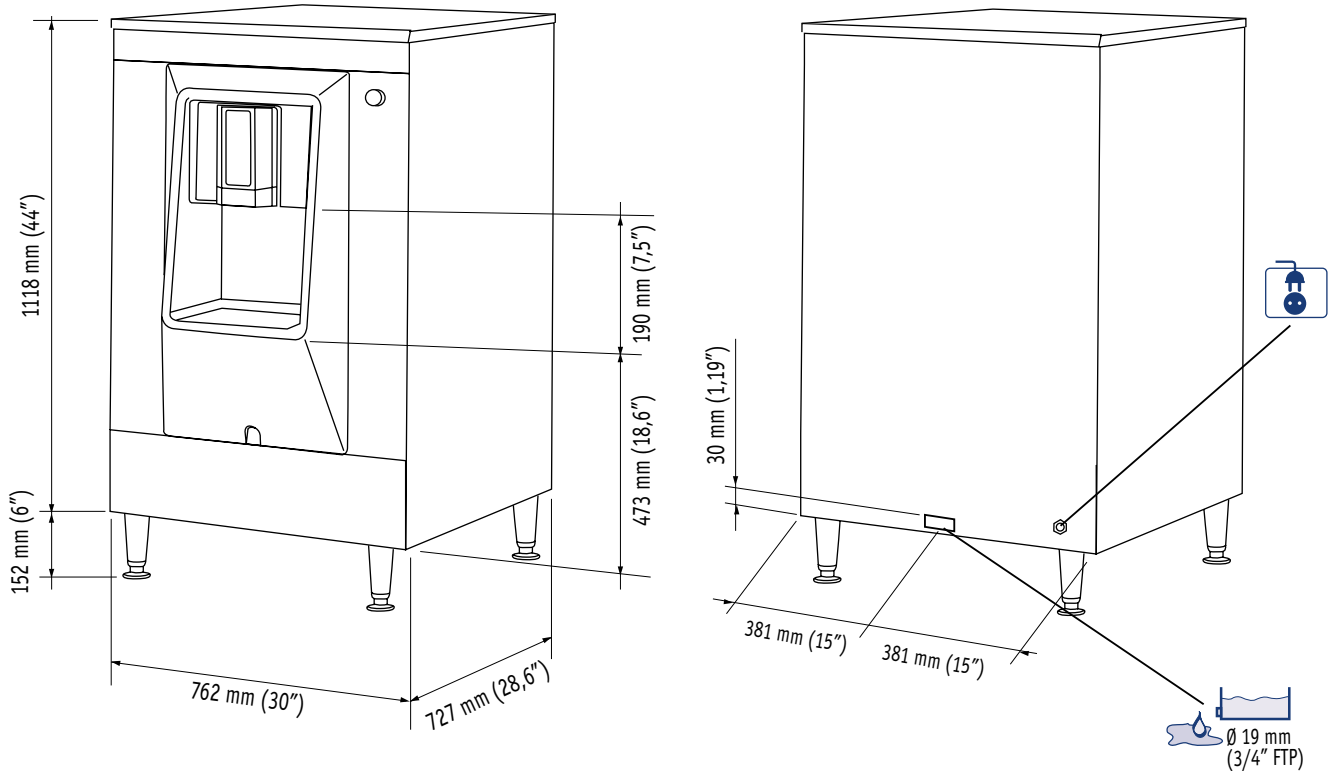

HD 356

	 [v/Hz/ph]	 [Ømm²]	 FUSE	[kg]	 [lbs]	 [kg]	[lbs]
HD 356 - BS	230/50/1	3x1	15 A	98	215	107	235

Machine requires voltage indicated on rating name plate. Failures caused by improper voltage are not considered factory defects. Scotsman products are not designed for outdoor installation. Extended periods of operation at temperatures exceeding the above limitations constitutes misuse under the terms of Scotsman Limited Warranty, resulting in a loss.

La machine doit être raccordée conformément au voltage indiqué sur la plaque signalétique. Les éventuels dégâts causés par un non respect de cette consigne ne peuvent être considérés comme des défauts de fabrication. Les machines à glace Scotsman ne sont pas conçues pour être utilisées à l'extérieur. Le fonctionnement prolongé à des températures supérieures ou inférieures aux limites ci-dessus sont considérées comme une mauvaise utilisation dans le cadre de la garantie Scotsman.

Der Eisbereiter benötigt eine Stromspannung gemäß Geräte-Typenschild. Störungen oder Ausfälle, durch den Betrieb mit falscher Stromspannung sind keine Fabrikationsfehler und fallen nicht unter Garantie. Scotsman Eisbereiter sind nicht für die Installation im Freien geeignet. Der längere Betrieb bei Temperaturen über den obigen Grenzwerten ist eine falsche Anwendung und bedeutet den Verlust der Garantieleistung.

Los requerimientos eléctricos de la máquina están indicados en la placa de características. Los daños causados por voltajes inadecuados no son considerados defectos de fábrica. La máquina de hielo Scotsman, no está diseñada para trabajar a la intemperie. Largos periodos de funcionamiento a temperaturas que excedan de las limitaciones indicadas, constituyen maltrato de acuerdo con las observaciones de Scotsman.

La macchina richiede il voltaggio indicato sulla targhetta di identificazione. Danni causati da voltaggi diversi non sono considerati difetti di produzione. I prodotti Scotsman non vanno utilizzati all'aperto. Un prolungato periodo di utilizzo al di fuori delle temperature indicate non è consentito e causa l'automatico decadere della garanzia.

Scotsman® The one the world relies on.
Ice Systems

USA, Canada, Central and South America
Scotsman Ice Systems USA
775 Corporate Woods Parkway
Vernon Hills, IL 60061
Ph: (847) 215-4550
Fax (847) 913-9844
E-Mail: customer.service@scotsman-ice.com

Europe, Middle East and Africa
Scotsman Europe - Frimont S.p.A.
Via Puccini, 22
20010 Bettolino di Pogliano (Milano) Italy
Ph: (+39) 02-93960208
Fax: (+39) 02-93960201
E-Mail: scotsman.europe@frimont.it

Asia and Pacific
Scotsman Ice Systems-Frimont S.p.A. (R.O.)
321 Orchard Road #08-05
Singapore 238866
Ph: (+65) 738 5393
Fax: (+65) 738 1959
E-mail: scotsice@singnet.com.sg

China
Scotsman Ice Systems
258 Tong Ren Road Golden Tower 7A
Shanghai - 200040 Peoples's Republic of China
Ph: (+86) 21-62476056
Fax: (+86) 21-62476126
E-mail: scotsmansh@online.sh.cn