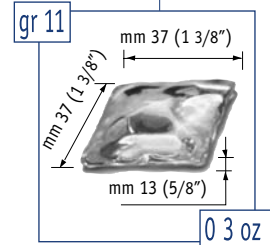

Scotsman®

HD 356

- TC 180
- TDE 470
- TDE 550
- TDE 650
- CD 40
- HD 150
- HD 356**

HD 356 with CME 506

HD 356 with CME 656

HD 356 with CME 506 (sold separately)

CONTOUR ICE

Contour Ice Cube Dispenser

Distributeur de Glace en Cubes Contour

Contour Kegeleis Dispenser

Dispensador de Hielo Cubitos Contour

Distributore di Ghiaccio in Cubetti Contour

	CONTOUR ICE		[kg] [lbs]		[kg] [lbs]	[HxWxD mm]	[HxWxD inches]	[mm] [inches]
HD 356 BS			86	190	0.8 1.75	1270x727x762	50"x28.6"x30"	152 6"