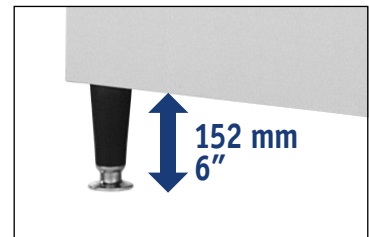

Contour Ice Cube Dispenser

Distributeur de Glace en Cubes Contour

Contour Kegeleis Dispenser

Dispensador de Hielo Cubitos Contour

Distributore di Ghiaccio in Cubetti Contour

	CONTOUR ICE		[kg] [lbs]		[kg] [lbs]	[HxWxD mm]	[HxWxD inches]	[mm] [inches]
HD 356 BS			86	190	0.8 1.75	1270x727x762	50"x28.6"x30"	152 6"

Options: model with coin/token or room card, available on request, at a surcharge

2

**Years Warranty
Ans de Garantie
Jahre Garantie
Años de Garantía
Anni di Garanzia**

Subject to certain limitations and exclusions
Assujettie aux limites et exclusions prescrites
Abhängig von Bestimmten Einschränkungen und Ausnahmen
Sujeta a ciertas limitaciones y exclusiones.
Soggetta ad alcune limitazioni ed esclusioni

This product qualifies for the following listings:

Models and specifications are subject to change without notice - Les modeles et les caracteristiques des appareils peuvent être changés sans préavis - Wir behalten das Recht vor jederzeit Änderungen der Modelle und der technischen Angaben vorzunehmen. Los modelos y las características pueden ser modificados en cualquier momento sin previo aviso - I modelli e le specifiche possono essere cambiate in qualunque momento senza preavviso

ADV - HD 356 - 6/2001